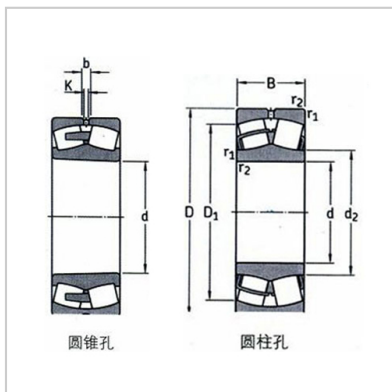

CA系列

CA系列-22210 CAK/W33|22210 CA/W33

型号：

圆柱孔：	22210 CA/W33
圆锥孔：	22210 CAK/W33

基本尺寸(mm)：

d：	50
D：	90
B：	23

额定载荷(kN)：

C 动：	109
C0 静：	107

极限转速(r/min)：

参考：	6500
极限：	8100

重量：

kg：	0.63
-----	------

: