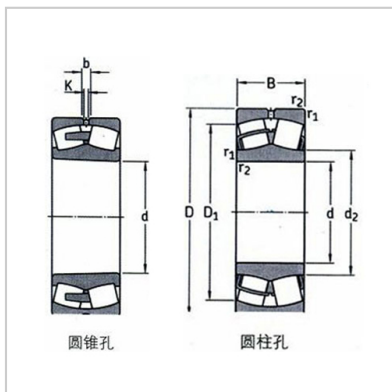

CA系列

CA系列-22212 CAK/W33|22212 CA/W33

型号：

圆柱孔： 22212 CA/W33

圆锥孔： 22212 CAK/W33

基本尺寸(mm)：

d： 60

D： 110

kg： 1.15

: