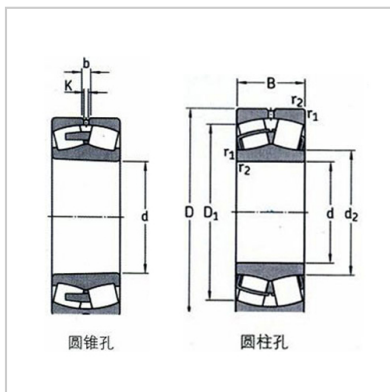

CA系列

CA系列-22207 CAK/W33|22207 CA/W33

型号：

圆柱孔： 22207 CA/W33

圆锥孔： 22207 CAK/W33

基本尺寸(mm)：

d： 35

D： 72

kg： 0.45

: