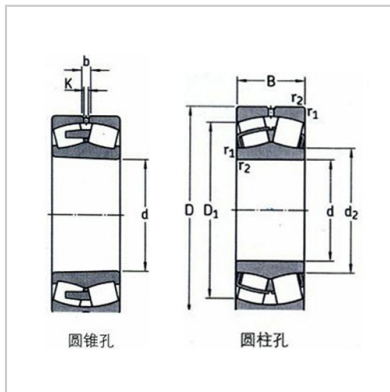

CA系列

CA系列-21307 CAK/W33|21307 CA/W33

型号：

圆柱孔：	21307 CA/W33
圆锥孔：	21307 CAK/W33

基本尺寸(mm)：

d：	35
D：	80
B：	21

额定载荷(kN)：

C 动：	79
C0 静：	70.9

极限转速(r/min)：

参考：	6700
极限：	8400

重量：

kg：	0.55
-----	------

: