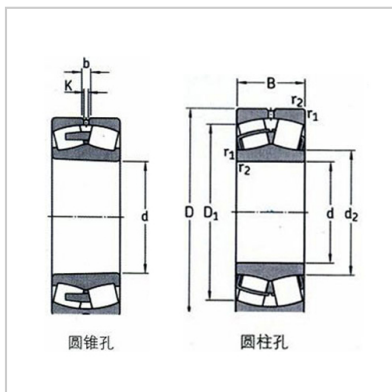

CA系列

CA系列-22208 CAK/W33|22208 CA/W33

型号：

圆柱孔： 22208 CA/W33

圆锥孔： 22208 CAK/W33

基本尺寸(mm)：

d： 40

D： 80

kg： 0.53

: