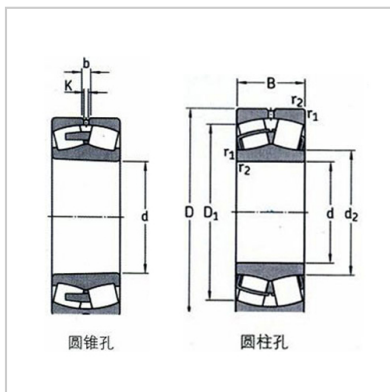

CA系列

CA系列-22308 CAK/W33|22308 CA/W33

型号：

圆柱孔：	22308 CA/W33
圆锥孔：	22308 CAK/W33

基本尺寸(mm)：

d：	40
D：	90
B：	33

额定载荷(kN)：

C 动：	153
C0 静：	140

极限转速(r/min)：

参考：	5400
极限：	6900

重量：

kg：	1.05
-----	------

: